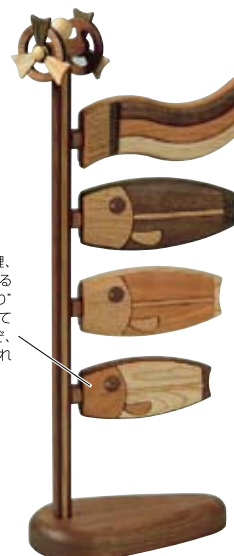

KOINOBORI & HINANINGYOU

健やかで、心優しい成長を願う桃の節句と端午の節句。
木目の色調を生かした鯉のぼりとひな人形の楽しいクラフトのアイテムです。
室内に飾ることができるコンパクトサイズのオリジナリティあふれる逸品、
節句の季節に、是非ご用意ください。
人工的な着色はせず、全て木そのものの色を使ってコントラストを表現。

KOINOBORI

複数の木材を使用したこだわりの造形に
健やかな成長への願いをこめて…。

壁掛けタイプ

【TOY-KOI-WL】
木製鯉のぼり 鯉(壁掛け)
商品サイズ:約230×300×25 約550g
梱包サイズ:約245×355×35 約670g
天然木……………(税込) **21,000円**
(本体価格20,000円)
※完成品となっております。

【TOY-KOI-S】
木製鯉のぼり 喜
商品サイズ:約115×300×80 約320g
梱包サイズ:約135×330×85 約520g
天然木……………(税込) **18,900円**
(本体価格18,000円)
※完成品となっております。

【TOY-KOI-M】
木製鯉のぼり 和
商品サイズ:約170×430×100 約1,000g
梱包サイズ:約195×440×110 約1,300g
天然木……………(税込) **36,750円**
(本体価格35,000円)
※完成品となっております。

子鯉の素材は、父鯉、
母鯉に使われている
木材の“いいとこどり”
で、これから成長して
両親のようになるぞ、
という物語がこめられ
ています。

【TOY-KOI-L】
木製鯉のぼり 絆
商品サイズ:約190×490×100 約1,150g
梱包サイズ:約210×510×110 約1,500g
天然木……………(税込) **52,500円**
(本体価格50,000円)
※完成品となっております。

HINANINGYOU

北の大地が育んだ森のぬくもりを
愛らしいひな人形にこめて…。

DXセット

【TOY-HINA-A】木製ひな人形Aセット
商品サイズ:約210×145×70 約300g
天然木 ※完成品となっております……………(税込) **26,250円**
(本体価格25,000円)

【TOY-HINA-DX】木製ひな人形DXセット
商品サイズ:約310×200×160 約850g
天然木……………(税込) **52,500円**
(本体価格50,000円)
※完成品となっております。
※「うれしいひな祭り」の歌詞が刻印されています。花飾りは含まれておりません。