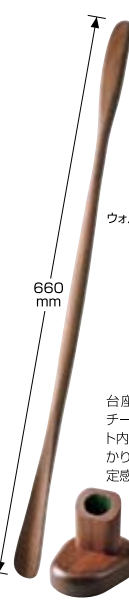

ウォルナット

メイプル

美脚くつべら 阜月

商品サイズ:約300×65×28 約100g
梱包サイズ:約310×70×33 約180g

【SH-SATU-W】ウォルナット

【SH-SATU-M】メイプル

〈税込〉4,200円 (本体価格4,000円)

革紐無し

革紐付き

660mmの長さで、立ったままで靴がはけます。

台座には、スチールウエイト内蔵で、しっかりとした安定感。

牛革紐を使っており、使うたびに手に馴染みます。

裾上げ部分は丸みのある木製部品を使用

定番のロングくつべらにメイプル材を追加!!

【SH-SUSOST-W】裾上げくつべら 革紐無し

商品サイズ:約695×128×98 約840g(台座込み)
約660×32×30 約100g(へらのみ)

梱包サイズ:約670×110×112 約1,200g...〈税込〉10,500円

ウォルナット (本体価格10,000円)

【SH-SUSODX-W】裾上げくつべら 革紐付き

商品サイズ:約695×128×98 約850g(台座込み)
約660×32×30 約110g(へらのみ)

梱包サイズ:約670×110×112 約1,210g...〈税込〉13,650円

ウォルナット (本体価格13,000円)

メイプル

ウォルナット

660mm

台座には、スチールウエイト内蔵で、しっかりとした安定感。

UMBRELLA STAND

ダ円で薄型タイプなので小スペースに最適

【KASA-W】木製傘立て

商品サイズ:約330×200×560 約2,000g

梱包サイズ:約340×220×610 約2,400g